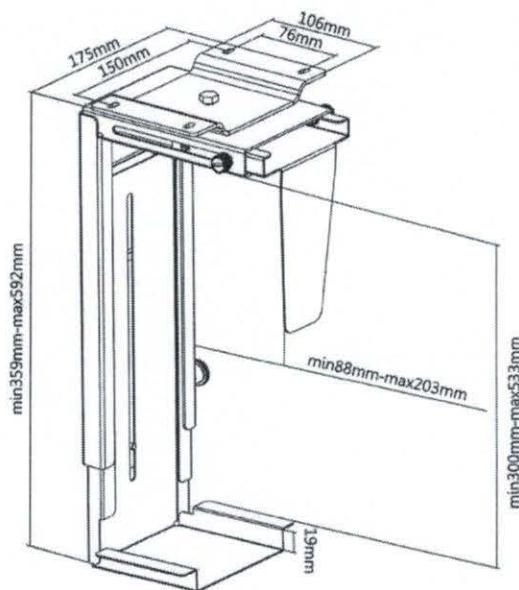

BIURKO DO SALI WYKŁADOWEJ 15 szt.

Rysunek poglądowy z wymiarami:

Wymiary blatu: 70/140 cm.

Wysokość: 73,5 cm.

Waga: około 41 kg

Opis produktu:

Nowoczesne biurko SV-32 od marki Sove. Prostokątny blat wykonany z wysokiej jakości płyty melaminowanej, która umożliwia szybszą i dokładniejszą dezynfekcję. Opiera się na dwóch solidnych metalowych nogach zapewniających dużą stabilność z pionowym prowadzeniem kabli i regulatorami poziomującymi w przypadku nierównej podłogi. Dodatkowo biurko posiada nowoczesną blendę osłaniającą jego dolną partię i nadającą więcej estetyki. Wykonana została z tej samej płyty melaminowanej.

KRZESŁA 30 szt.**Rysunek poglądowy z wymiarami:**

Pełna wysokość: 820 mm
Wysokość siedziska: 450 mm
Głębokość siedziska: 380 mm
Szerokość siedziska: 380 mm

**Opis produktu:**

Smukłe i stylowe krzesło, które sprawdzi się w miejscach, gdzie trzeba posadzić wiele osób jednocześnie. Krzesło można układać w stos, co ułatwia sprzątanie i zapewnia oszczędność miejsca podczas przechowywania. Siedzisko i oparcie z litego drewna brzozonego są łatwe do wytarcia, co czyni krzesło doskonałym wyborem do klas wykładowych itp. Przednia krawędź siedziska zaokrąglona dla dodatkowego komfortu. Rama z rur stalowych posiada zakrzywione nogi zapewniające jeszcze większą stabilność.

Dane techniczne:

- kolor stelaża: chrom
- kolor siedziska: brzoza
- materiał podstawy: stal
- materiał siedziska: sklejka
- waga: 3,98 kg
- montaż: zmontowane
- gwarancja: 3 lata

UCHWYT PODWIESZANY NA KOMPUTER 15 szt.**Rysunek poglądowy z wymiarami:****Opis produktu:**

Dane techniczne:

- wysokość komputera: 300-533 mm
- szerokość komputera: 88-203 mm
- maksymalne obciążenie: 10 kg
- kolor: czarny

RYNIENKA NA PRZEWODY 20 szt.

Rysunek poglądowy z wymiarami:

Długość: 530 mm
Wysokość: 80 mm
Szerokość: 110 mm