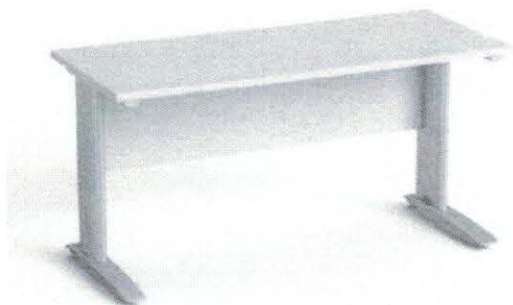

BIURKO DO SALI WYKŁADOWEJ 15 szt.

Rysunek poglądowy z wymiarami:

Wymiary blatu: 70/140 cm.

Wysokość: 73,5 cm.

Waga: około 41 kg

Opis produktu:

Nowoczesne biurko SV-32 od marki Sove. Prostokątny blat wykonany z wysokiej jakości płyty melaminowanej, która umożliwia szybszą i dokładniejszą dezynfekcję. Opiera się na dwóch solidnych metalowych nogach zapewniających dużą stabilność z pionowym prowadzeniem kabli i regulatorami poziomującymi w przypadku nierównej podłogi. Dodatkowo biurko posiada nowoczesną blendę osłaniającą jego dolną partię i nadającą więcej estetyki. Wykonana została z tej samej płyty melaminowanej.

KRZESŁA 30 szt.**Rysunek poglądowy z wymiarami:**

Pełna wysokość: 820 mm
Wysokość siedziska: 450 mm
Głębokość siedziska: 380 mm
Szerokość siedziska: 380 mm

**Opis produktu:**

Smukłe i stylowe krzesło, które sprawdzi się w miejscach, gdzie trzeba posadzić wiele osób jednocześnie. Krzesło można układać w stos, co ułatwia sprzątanie i zapewnia oszczędność miejsca podczas przechowywania. Siedzisko i oparcie z litego drewna brzozonego są łatwe do wytarcia, co czyni krzesło doskonałym wyborem do klas wykładowych itp. Przednia krawędź siedziska zaokrąglona dla dodatkowego komfortu. Rama z rur stalowych posiada zakrzywione nogi zapewniające jeszcze większą stabilność.

Dane techniczne:

- kolor stelaża: chrom
- kolor siedziska: brzoza
- materiał podstawy: stal
- materiał siedziska: sklejka
- waga: 3,98 kg
- montaż: zmontowane
- gwarancja: 3 lata

UCHWYT PODWIESZANY NA KOMPUTER 15 szt.**Rysunek poglądowy z wymiarami:****Opis produktu:**

Opis produktu:

Rynienka na kable podwieszana pod biurkiem. Posiada metalową konstrukcję oraz możliwość mocowania do biurka. Pomoże w zachowaniu porządku i zapewnieniu więcej miejsca i estetyki pod biurkiem