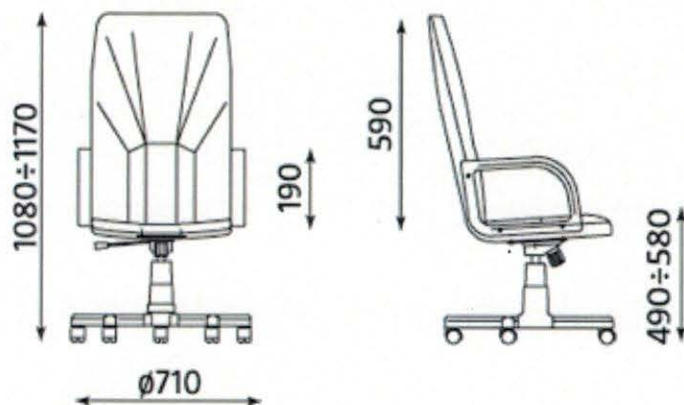

Regał pomocniczy szt. 1
kolor jasny buk, regulowana wysokość
półek

część I zał. 7 poz. 4

75

Stolik okrągły szt.1

blat grubości 5cm nogi wykonane z płaskownika stal nierdzewna ze stabilizatorom antypoślizgowym

Krzesło klubowe z podłokietnikami szt.4
kolor tapicerki niebieski

Część I zał. 7 poz. 8

szer. całkowita 57 cm
głębokość całkowita 53,5 cm
wysokość całkowita 82 cm
wysokość podłokietnika 66 cm
wysokość siedziska 47 cm
szerokość siedziska 41,6 cm
głębokość siedziska 44 cm