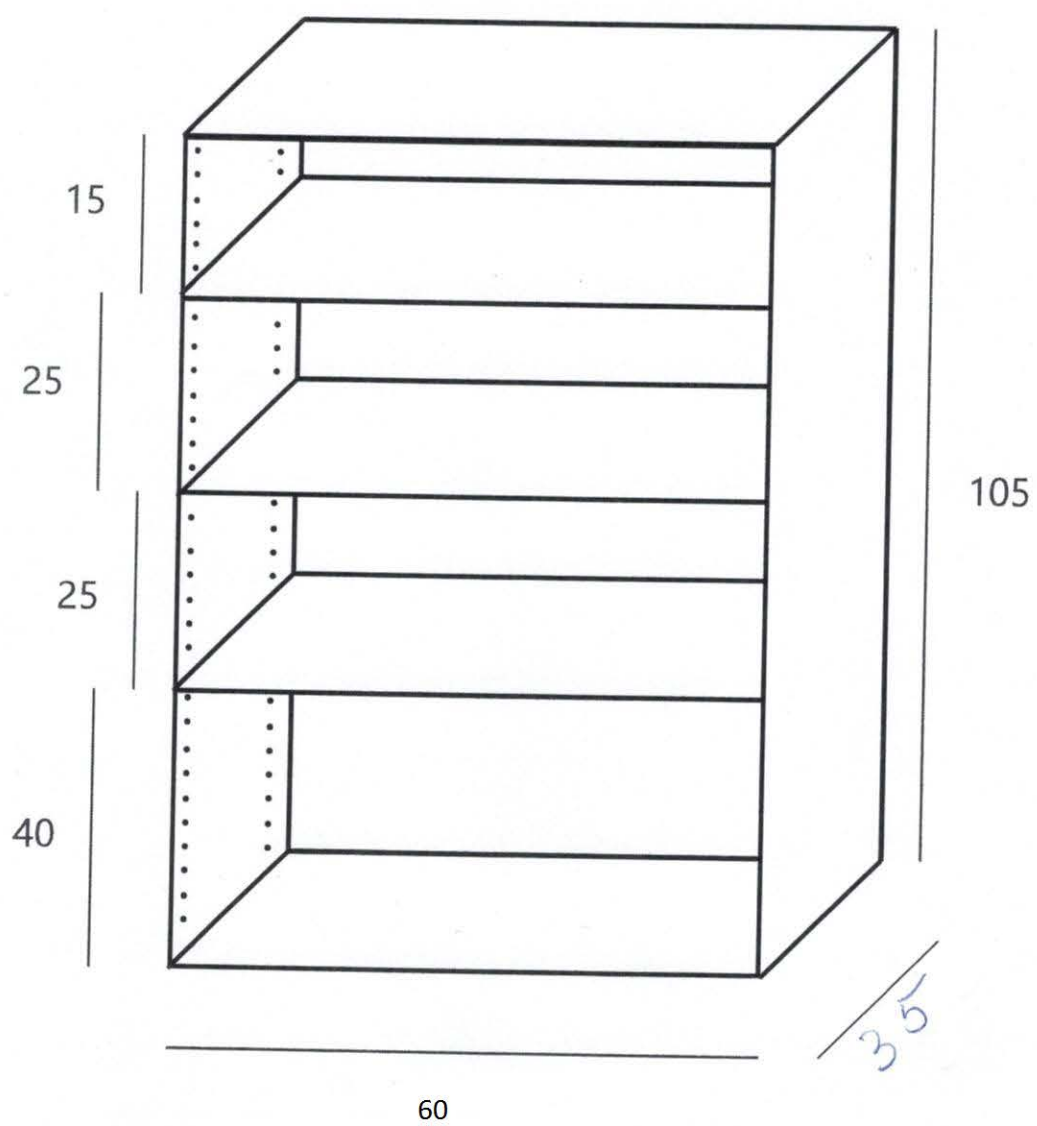

Regał pomocniczy szt. 1
kolor jasny buk, regulowana wysokość
półek

część I zał. 7 poz. 4

75

Stolik okrągły szt.1

blat grubości 5cm nogi wykonane z płaskownika stal nierdzewna ze stabilizatorom antypoślizgowym

Krzesło klubowe z podłokietnikami szt.4
kolor tapicerki niebieski

Część I zał. 7 poz. 8

szer. całkowita 57 cm
głębokość całkowita 53,5 cm
wysokość całkowita 82 cm
wysokość podłokietnika 66 cm
wysokość siedziska 47 cm
szerokość siedziska 41,6 cm
głębokość siedziska 44 cm

Fotel koloru brązowego, drewniane podłokietniki oraz podstawa, skóra dwoinowa, mechanizm Tilt,