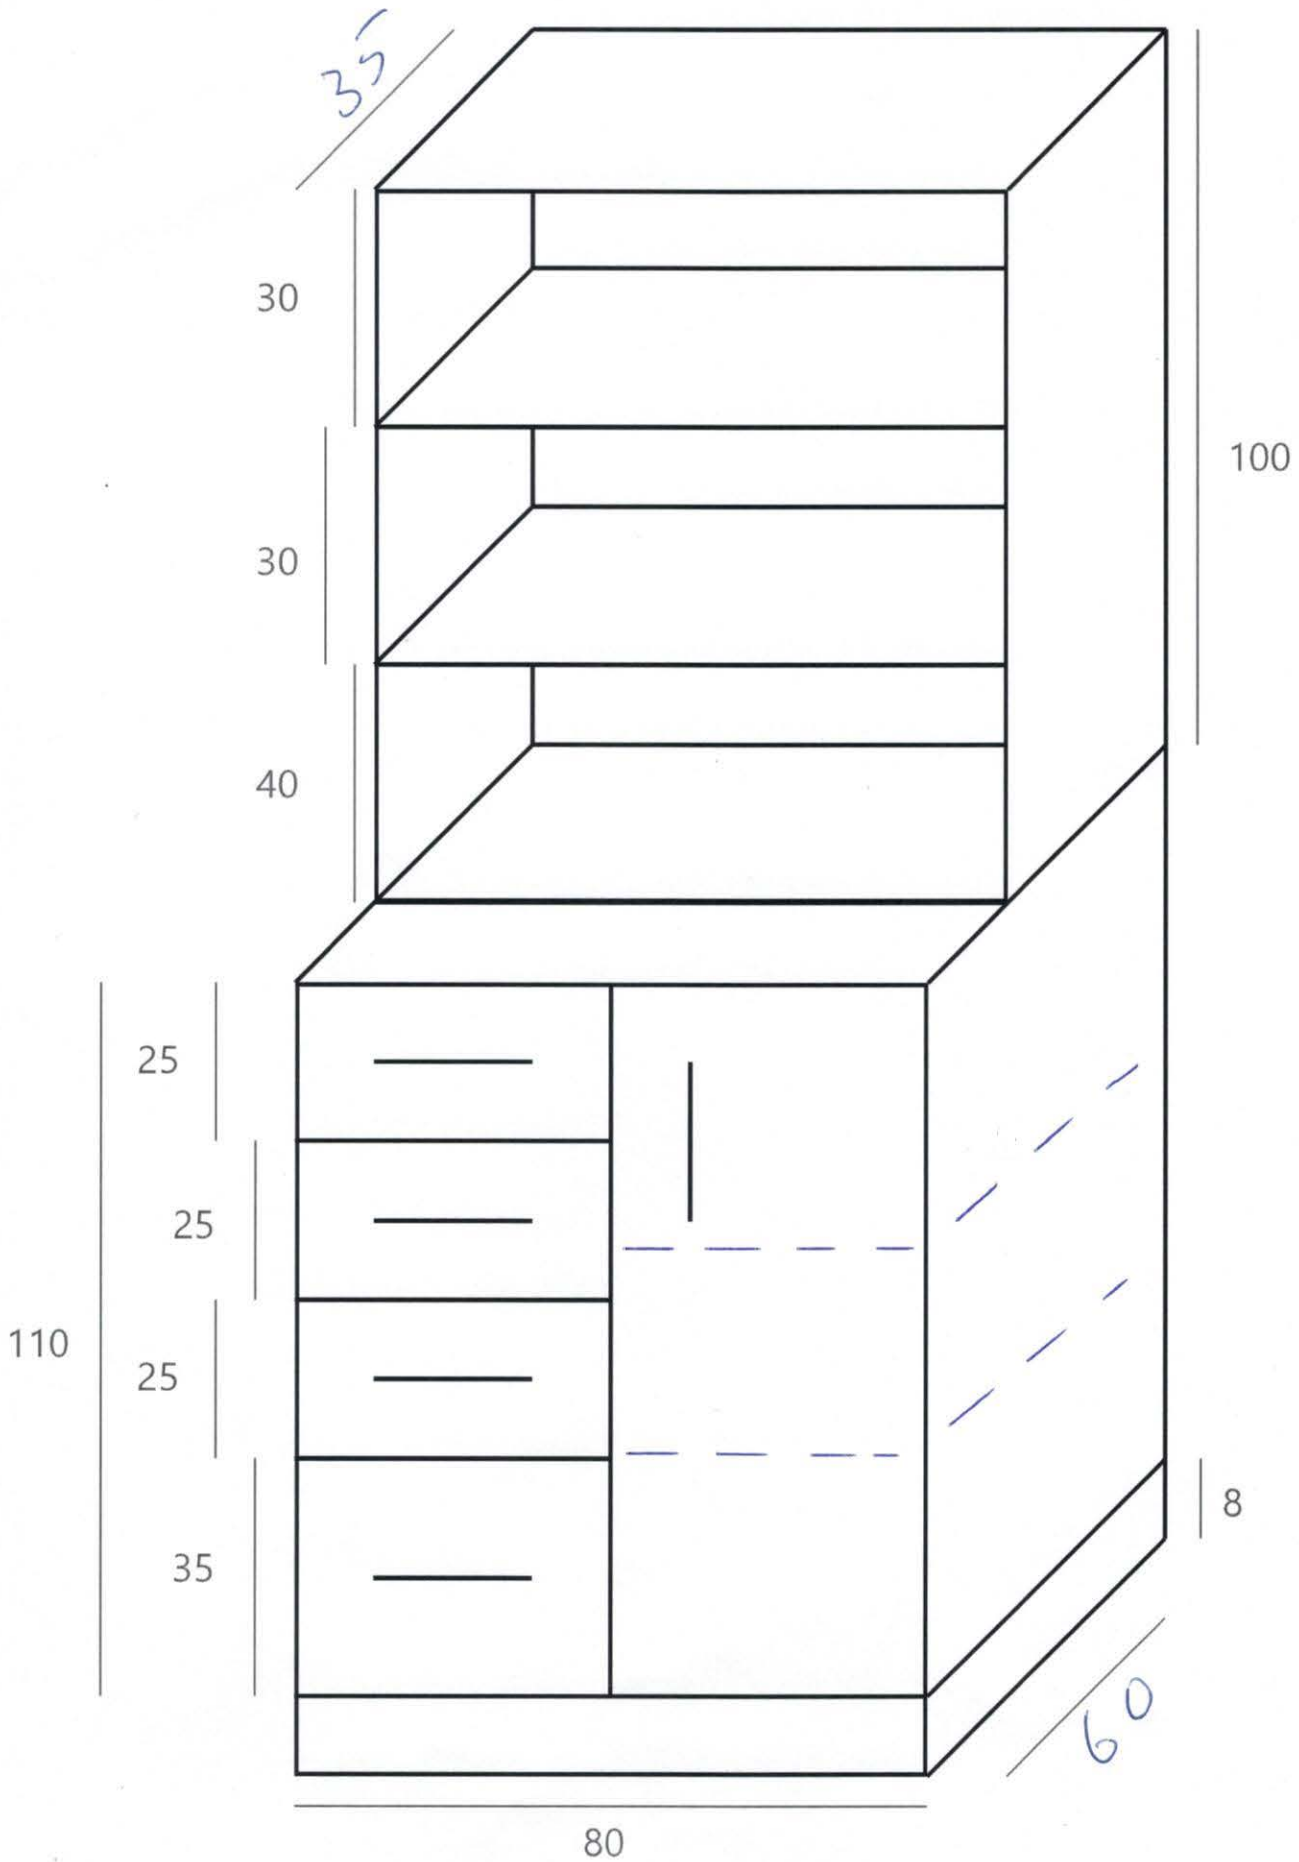

Regał pomocniczy szt. 1
kolor jasny buk, regulowana wysokość
półek

część I zał. 7 poz. 4

75

Stolik okrągły szt.1

blat grubości 5cm nogi wykonane z płaskownika stal nierdzewna ze stabilizatorom antypoślizgowym

Krzesło klubowe z podłokietnikami szt.4
kolor tapicerki niebieski

Część I zał. 7 poz. 8

szer. całkowita 57 cm
głębokość całkowita 53,5 cm
wysokość całkowita 82 cm
wysokość podłokietnika 66 cm
wysokość siedziska 47 cm
szerokość siedziska 41,6 cm
głębokość siedziska 44 cm

Fotel koloru brązowego, drewniane podłokietniki oraz podstawa, skóra dwoinowa, mechanizm Tilt,